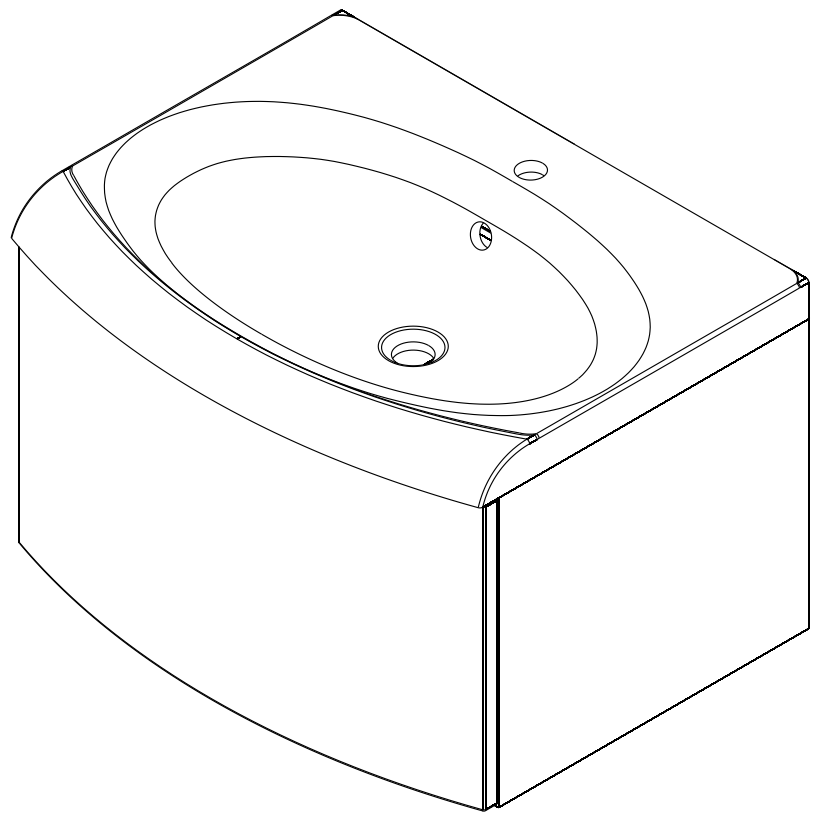

X000000365

- CZ** SPODNÍ SKŘÍŇKA K UMYVADLU *NÁVOD NA MONTÁŽ*
- DE** WASCHTISCHUNTERSCHRANK *MONTAGEANLEITUNG*
- GB** WASHBASIN CABINET *INSTALATION INSTRUCTION*
- HU** MOSDÓ SZEKRÉNY *ÖSSZESZERELÉSI ÚTMUTATÓ*
- PL** SZAFKA PODUMYWALKOWA *INSTRUKCJA MONTAŻU*
- RU** ШКАФЧИК ПОД УМЫВАЛЬНИК *ИНСТРУКЦИЯ МОНТАЖА*
- SK** SPODNÍ SKRINKA PRE UMYVADLO *NÁVOD PRE MONTÁŽ*
- UA** ШАФКА ПІД УМИВАЛЬНИК *ІНСТРУКЦІЯ З МОНТАЖУ*